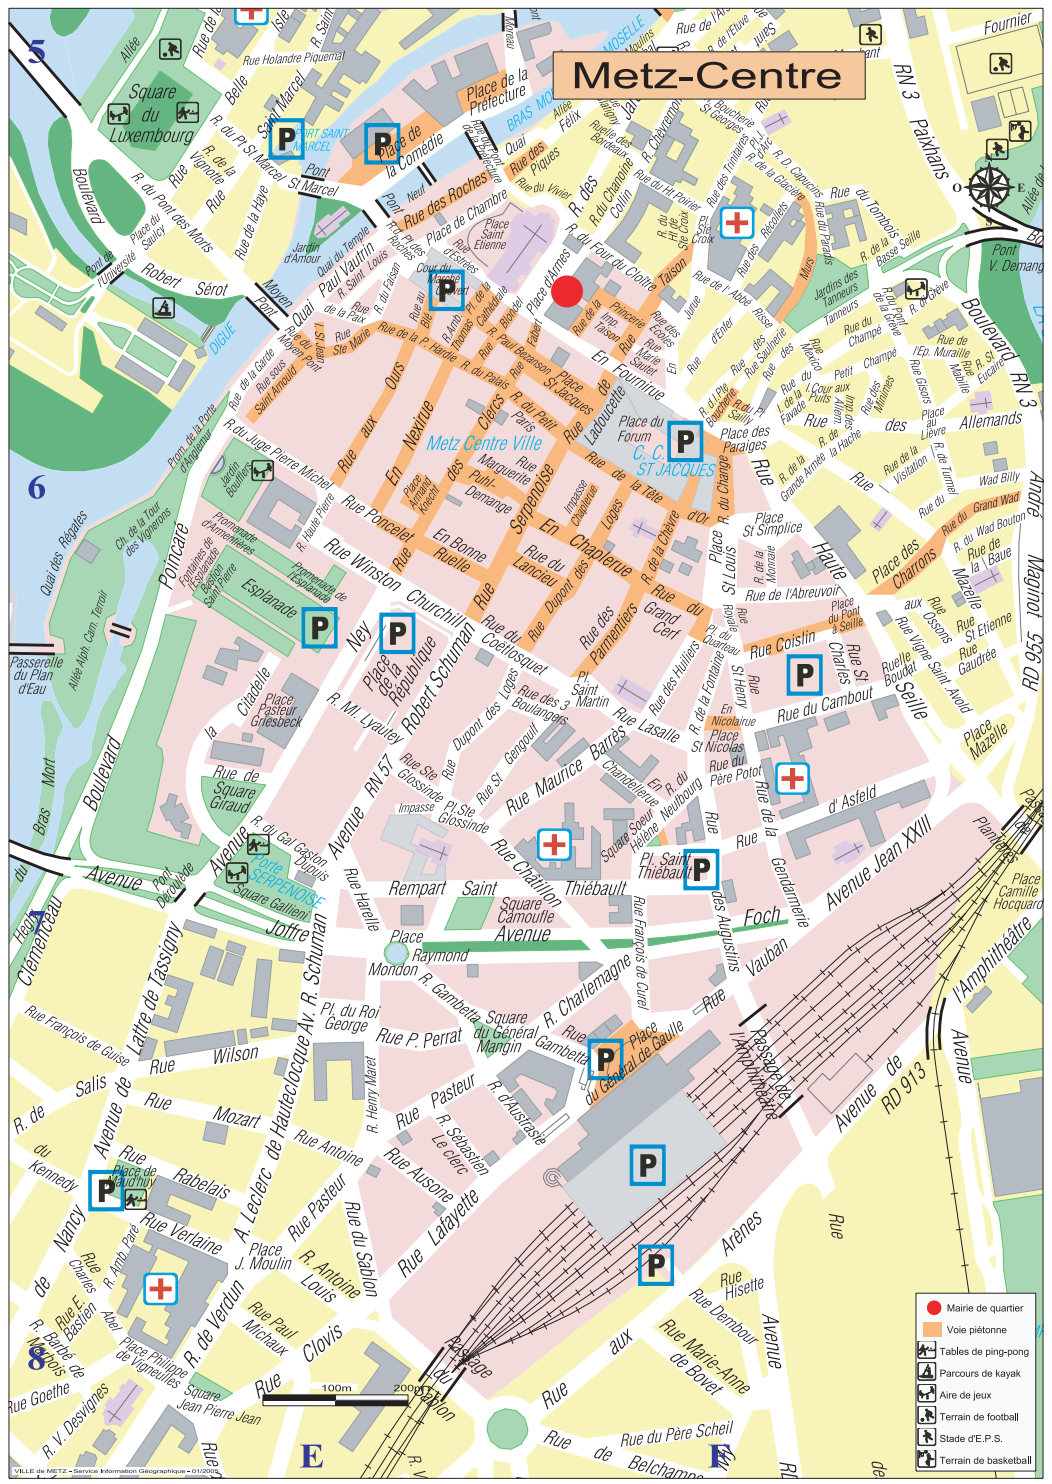

# Metz-Centre

- Mairie de quartier
- Voie piétonne
- Ⓟ Tables de ping-pong
- Ⓜ Parcours de kayak
- Ⓛ Aire de jeux
- Ⓛ Terrain de football
- Ⓛ Stade d'E.P.S.
- Ⓛ Terrain de basketball